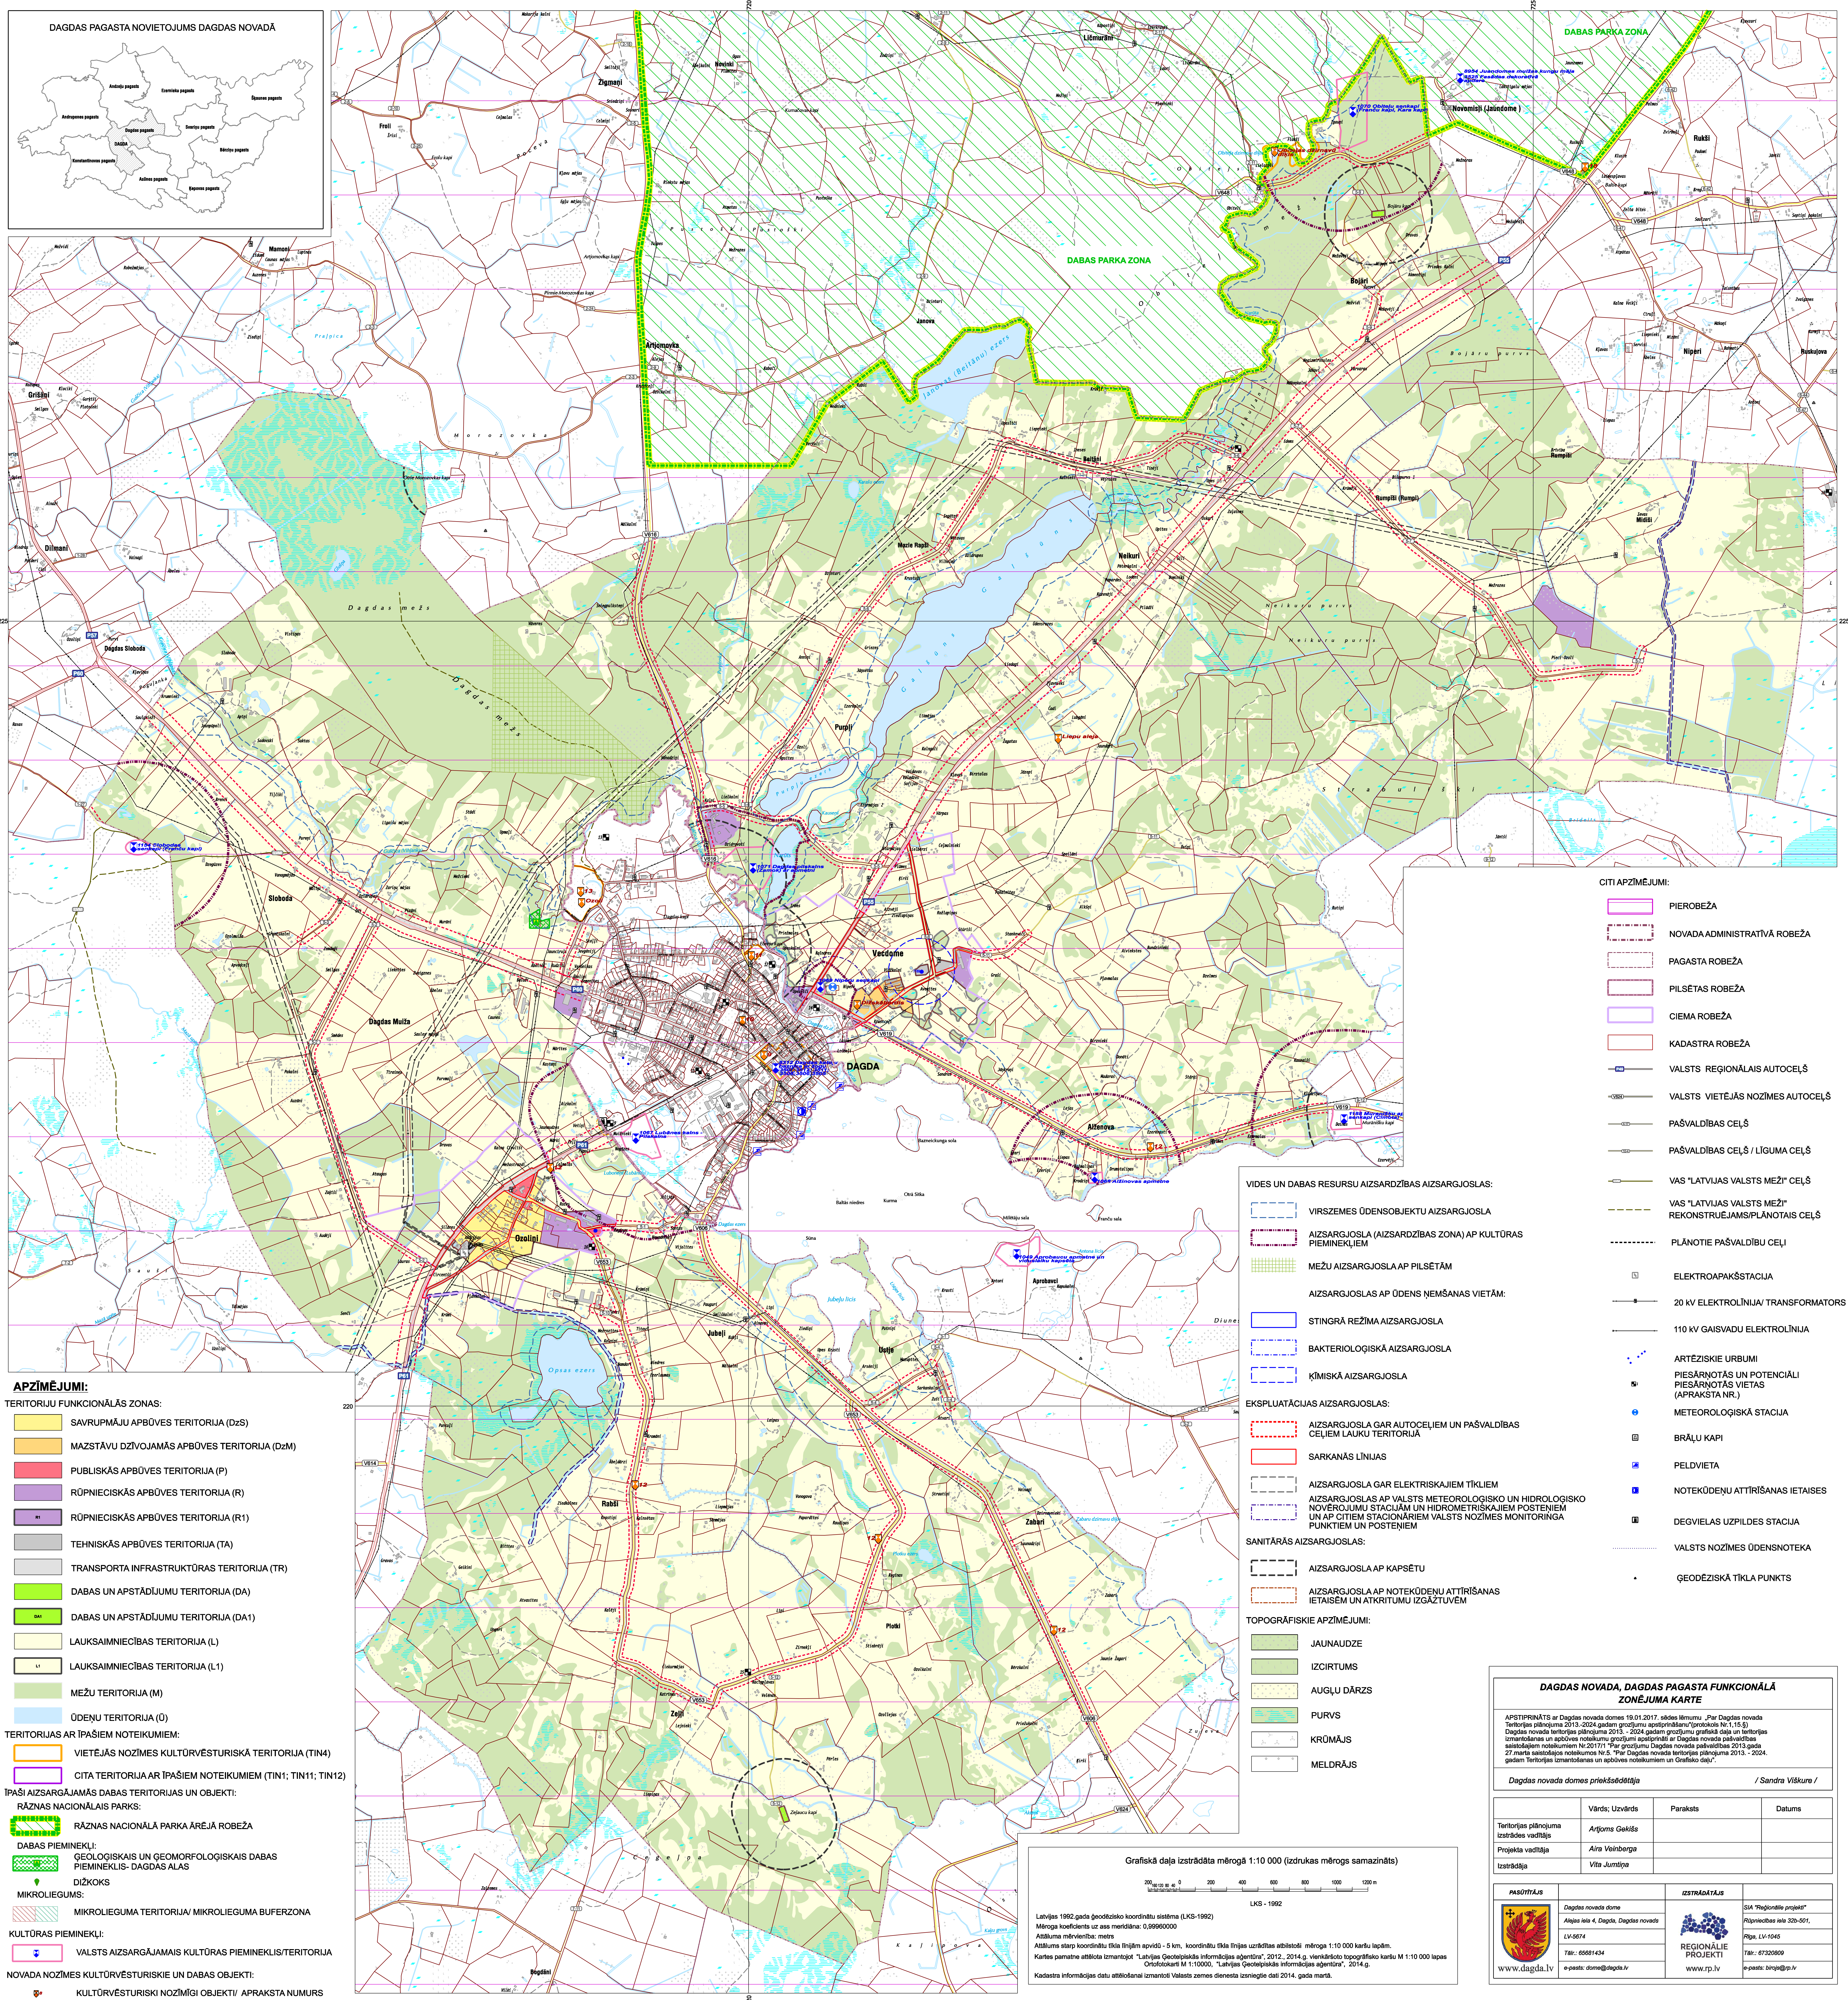

DAGDAS NOVADA, DAGDAS PAGASTA FUNKCIONĀLĀ ZONĒJUMA KARTE

- APZĪMĒJUMI:**
- TERITORIJU FUNKCIONĀLĀS ZONAS:**
- SAVRUPMĀJU APBŪVES TERITORIJA (DzS)
 - MAZSTĀVU DZĪVOMĀS APBŪVES TERITORIJA (DzM)
 - PUBLISKĀS APBŪVES TERITORIJA (P)
 - RŪPNICISKĀS APBŪVES TERITORIJA (R)
 - RŪPNICISKĀS APBŪVES TERITORIJA (R1)
 - TEHNISKĀS APBŪVES TERITORIJA (TA)
 - TRANSPORTA INFRASTRUKTŪRAS TERITORIJA (TR)
 - DABAS UN APSTĀDĪJUMU TERITORIJA (DA)
 - DABAS UN APSTĀDĪJUMU TERITORIJA (DA1)
 - LAUKSAIMNIECĪBAS TERITORIJA (L)
 - LAUKSAIMNIECĪBAS TERITORIJA (L1)
 - MEŽU TERITORIJA (M)
 - ŪDEŅU TERITORIJA (Ū)
- TERITORIJAS AR ĪPAŠIEM NOTEIKUMIEM:**
- VIETĒJĀS NOZĪMES KULTŪRVĒSTURISKĀ TERITORIJA (TIN4)
 - CITA TERITORIJA AR ĪPAŠIEM NOTEIKUMIEM (TIN1; TIN11; TIN12)
- ĪPAŠI AIZSARGĀJAMĀS DABAS TERITORIJAS UN OBJEKTI:**
- RĀZNĀS NACIONĀLAIS PARKS:
 - RĀZNĀS NACIONĀLAJĀS PARKĀ ĀRĒJĀ ROBEŽĀ
 - DABAS PIEMINEKĻI:
 - ĢEOLÓĢISKAIS UN ĢEOMORFOĢISKAIS DABAS PIEMINEKLIS- DAGDAS ALĀS
 - DIŽKOKS
 - MIKROLIEGUMS:
 - MIKROLIEGUMA TERITORIJA/ MIKROLIEGUMA BUFERZONA
 - KULTŪRAS PIEMINEKĻI:
 - VALSTS AIZSARGĀJAMĀS KULTŪRAS PIEMINEKLIS/TERITORIJA
 - NOVADA NOZĪMES KULTŪRVĒSTURISKAIS UN DABAS OBJEKTI:
 - KULTŪRVĒSTURISKAIS NOZĪMĪGĀS OBJEKTI/ APRAKSTA NUMURS

- CITI APZĪMĒJUMI:**
- PIEROBEŽĀ
 - NOVADA ADMINISTRATĪVĀ ROBEŽĀ
 - PAGASTA ROBEŽĀ
 - PILSĒTAS ROBEŽĀ
 - CIEMA ROBEŽĀ
 - KADASTRA ROBEŽĀ
 - VALSTS REĢIONĀLAIS AUTOCEĻS
 - VALSTS VIETĒJĀS NOZĪMES AUTOCEĻS
 - PAŠVALDĪBAS CEĻS
 - PAŠVALDĪBAS CEĻS / LĪGUMA CEĻS
 - VAS "LATVIJAS VALSTS MEŽI" CEĻS
 - VAS "LATVIJAS VALSTS MEŽI" REKONSTRUĒJAMS/PĻANOTĀS CEĻS
 - PLĀNOTIE PAŠVALDĪBU CEĻI
 - ELEKTROAPĀKŠTACĪJA
 - 20 KV ELEKTROLĪNIJA/ TRANSFORMATORS
 - 110 KV GAIŠVADU ELEKTROLĪNIJA
 - ARTEZISKAIS URBUMS
 - PIESĀRNOTĀS UN POTENCIĀLI PIESĀRNOTĀS VIETAS (APRAKŠTĀ NR.)
 - METEOROLOĢISKĀ STACĪJA
 - BRĀĻU KAPI
 - PELDOVIETA
 - NOTEKŪDEŅU ATTRĪŠANAS IETAIS
 - DEĢVIELAS UZPLĪDES STACĪJA
 - VALSTS NOZĪMES ODENSNOTEKA
 - ĢEOĒDZISKĀ TKĻA PUNKTS