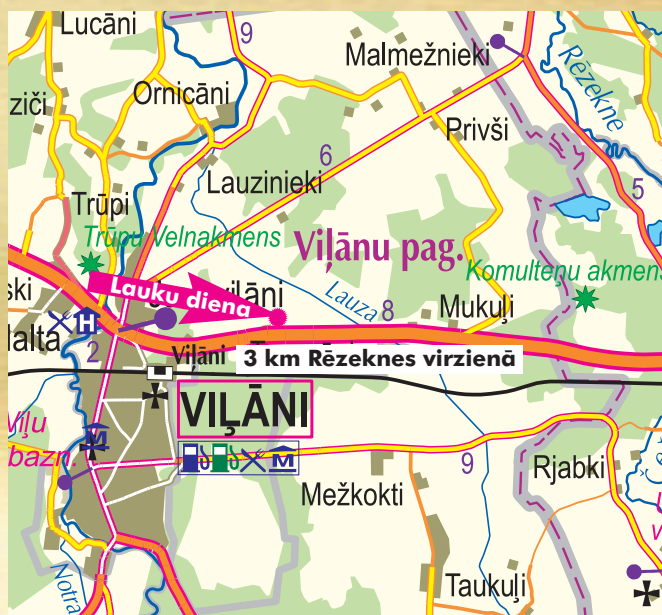

Darba kārtība:

9.³⁰ - 10.³⁰ - dalībnieku reģistrācija

10.³⁰ - atklāšana

11.⁰⁰ - 16.⁰⁰ -

jaunākās lauksaimniecības
tehnikas demonstrējumi

➤ Laukaugu audzēšanas tehnoloģijas
agrotehnisko paņēmieni
pētījumi (ziemāju un vasarāju
graudaugu kultūras)

➤ Vasaras rapša jaunākās šķirnes,
to audzēšanas tehnoloģijas

➤ Kaņepes, to audzēšanas tehnoloģijas,
šķirņu salīdzināšana

➤ Šķiedras linu kolekcija un selekcija

LAUKU DIENAS NORISES VIETA

Pulcēšanās:
Viļānu – Rēzeknes šosejas 3. km

Lauku dienā piedalās:

- Zemkopības ministrija
- LLU Agrobioloģijas institūts
- LLU Aģentūra „Lauksaimniecības tehnikas zinātniskais institūts” (Ulbroka)
- Lietuvas lauksaimniecības un meža zinātņu centra Upītes izmēģinājumu stacija
- Latvijas industriālo kaņepju asociācija
- Valsts Priekuļu laukaugu selekcijas institūts
- Valsts Stendes graudaugu selekcijas institūts
- Rēzeknes Augstskola
- Malnavas koledža
- Rēzeknes tehnikums
- Biomasas Tehnoloģiju centrs
- LLKC Rēzeknes nodaļa
- Latvijas šķirnes sēklas
- Lantmannen SW Seed AB
- Monsanto Crop Science
- Agrochema Latvia
- Saulkalne S (Faxe Kalk A/S)
- Rēzeknes Dzirnavnīeks
- R&D Apdrošināšanas brokers
- Dotnuvos projektai
- Industrial Park
- Neste Latvija
- Javac Deutschland GmbH
- SIA Dojus Latvija
- SIA Konekesko Latvija
- SIA Ivabalte Agro
- SIA Agrimatco Latvia
- SIA Motors Latvia
- SIA Baumaschinen Lettland
- SIA Tehauto Latgale
- SIA Agrotehnika Smiltene
- SIA M.T.Z. –Serviss
- SIA BR konsultants
- Ražošanas tehnoloģijas
- SIA Hipolīzings
- Seesam Insurance AS
- Baltiks EAST
- BASF
- Baltic Agro
- Yara
- Timac Agro
- Syngenta
- Bayer
- AnAgro
- Latraps
- Scandagra
- SIA Grintech
- SIA Vāderstad
- SIA Metra
- Stokker
- SIA Pakavs
- AS Lytagra
- SIA Amazone
- SIA Armuss
- SIA Silja
- SIA Baltic Invest
- IKU Eduards
- Agri Con
- SIA Wurth
- SIA Laja
- SIA Lattrack
- SIA AgTech
- AS SEB banka
- AAS Balta
- SIA Landagro